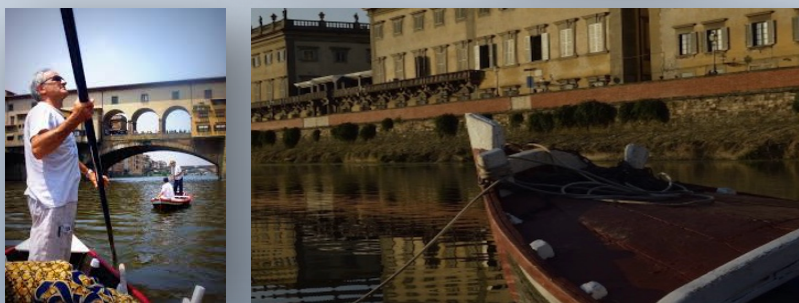

Accessibilité : Bonne

Activités : Course de Dragon boat.

\* Certaines photos sont issues des sites de présentation (photos à titre indicatif).

Code : AS6  
 Lieu : Florence  
 Prix : Sur devis  
 Capacité : Location voiture 2 places  
 Accessibilité : Bonne  
 Qualité de l'infrastructure : Bonne  
 Activités : Conduite.